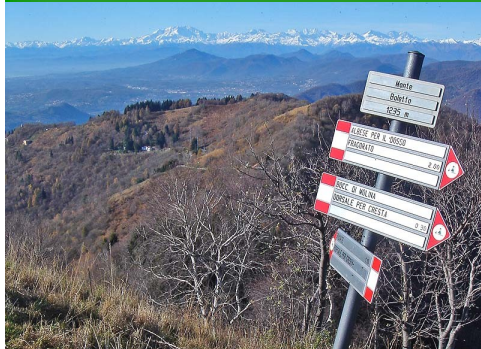

Club Alpino Italiano

Sottosezione di Vimodrone

Martedì 1 maggio 2012

GITA A

Traversata Como-Erba

Per informazioni
e iscrizioni:

Sede CAI

via Cadorna, 23

martedì e giovedì
dalle ore 21:00

alle 22:30

Andremo a Como in treno e proseguiremo per Brunate con la funicolare e raggiungeremo così Asso, da qui rientreremo in treno.
Colazione al sacco

Durata della gita 6:30 ore (circuito completo)